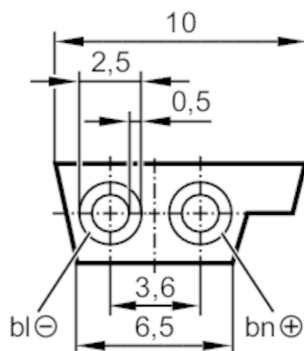

E74000

Przewód płaski AS-i

Flat cable 100 meter EPDM ye

Aplikacja

Konstrukcja

Bezhalogenu

Wykonanie

do zastosowania ze złączami z technologią wypierania izolacji

Dane elektryczne

Napięcie zasilania

[V]

26,5...31,6 DC

Warunki pracy

Temperatura otoczenia

[°C]

-40...85

Dane mechaniczne

Waga

[g]

7096

Uwagi

Uwagi

100 m Szpula

Sztuk w opakowaniu

100 m

Połączenie elektryczne

Przewód: 100 m, EPDM, Bezhalogenu, kolor żółty; 2 x 1,5 mm²