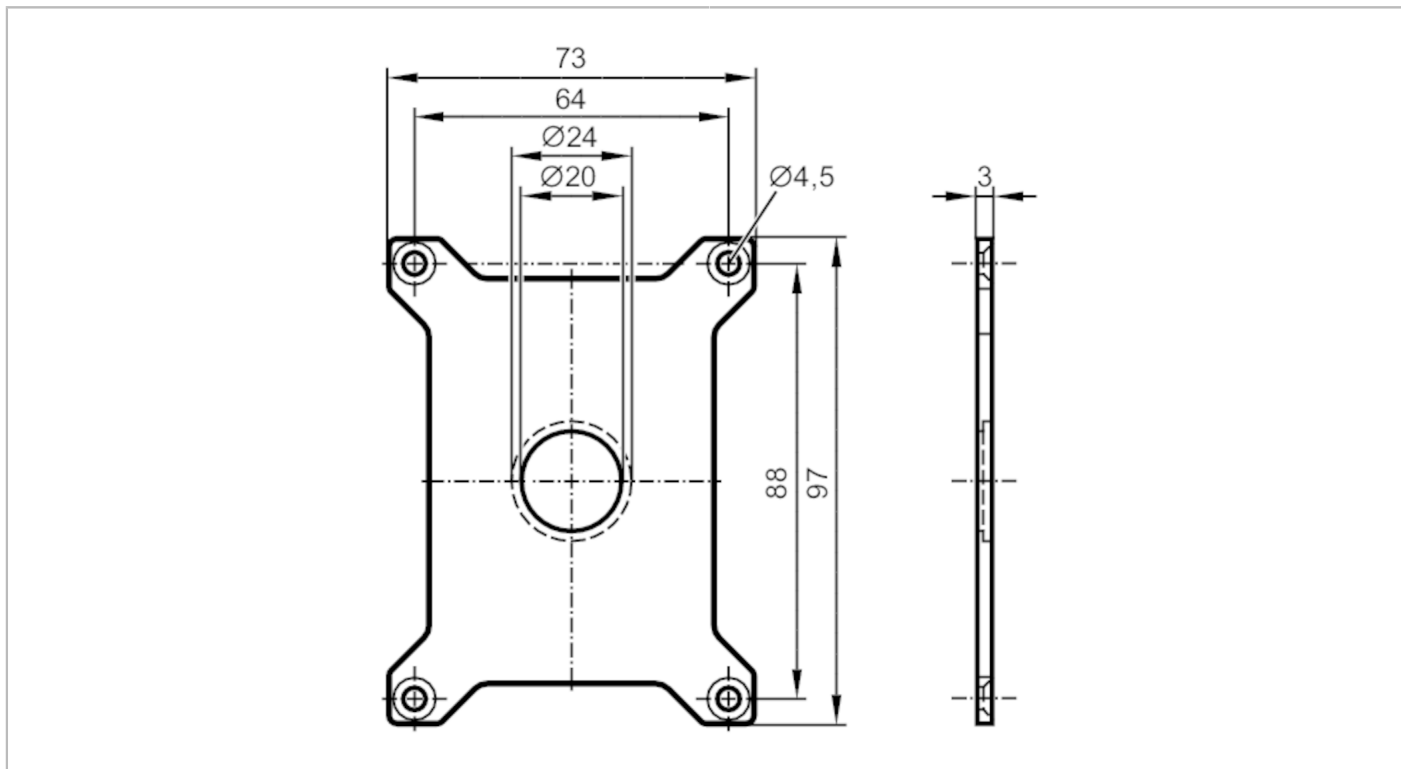

E80336

Wspornik montażowy

Mounting Device/ ANT600/ B

Dane mechaniczne	
Waga [g]	120,7
Materiał	stal nierdzewna (1.4301 / 304)
Uwagi	
Sztuk w opakowaniu	1 szt.