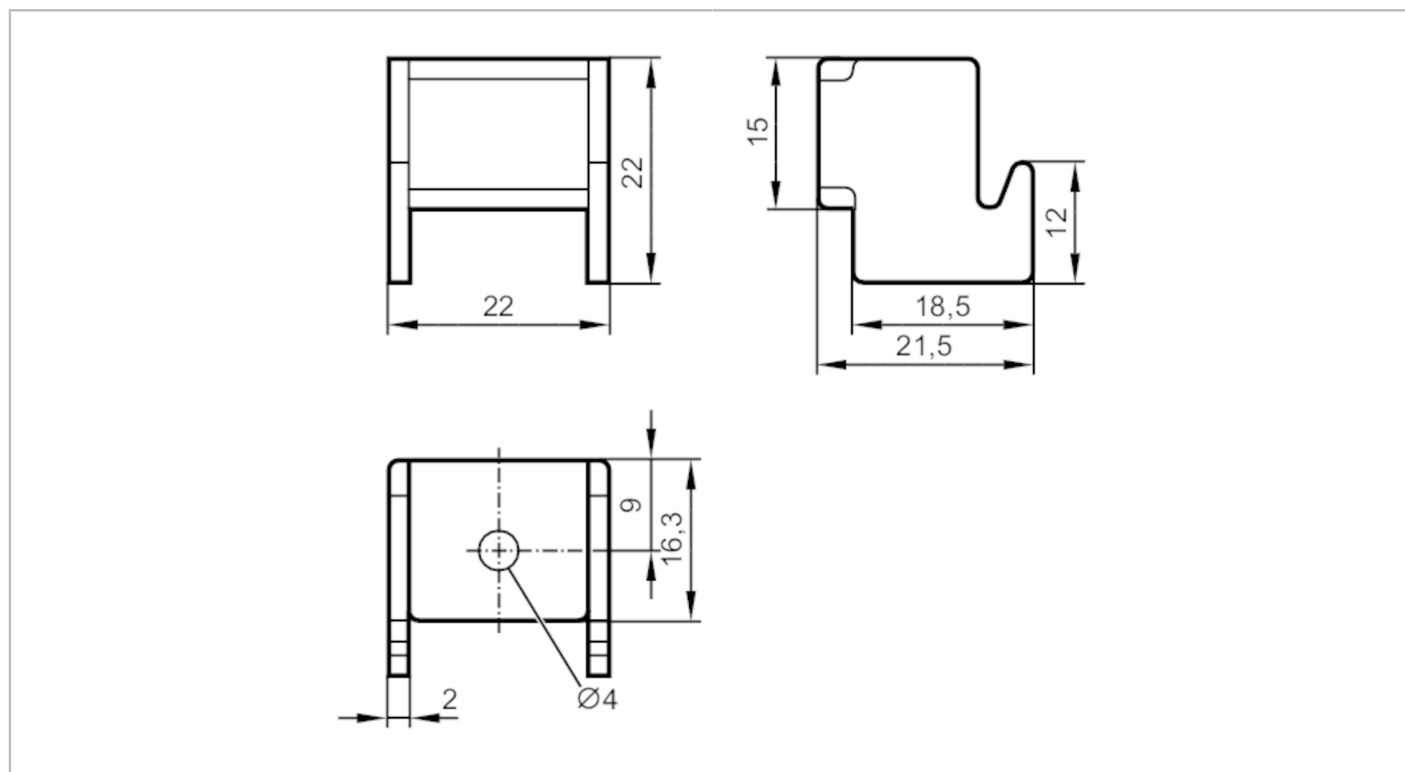

E2D402

Zestaw montażowy dla komputera dotykowego PC

RACK MOUNTING SET PANEL PC

Aplikacja	
Wykonanie	dla Paneli dotykowych PC
Montaż	do montażu w szafie
Dane mechaniczne	
Waga [g]	167
Wymiary [mm]	22 x 21,5 x 22
Materiał	mocowanie: metal; Zakrywka końcowa: sztuczne tworzywo
Aksesoria	
Dostarczane elementy	mocowania: 6
	śruby: 6 x M4
	Zaślepki: 6
Uwagi	
Sztuk w opakowaniu	1 szt.