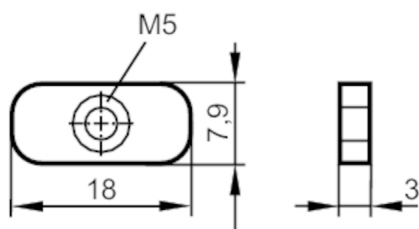

## Element mocujący

O5 FIXING PLATE

### Dane mechaniczne

|          |      |                                |
|----------|------|--------------------------------|
| Waga     | [g]  | 11,5                           |
| Wymiary  | [mm] | 7,9 x 3 x 18                   |
| Materiał |      | stal nierdzewna (1.4571/316Ti) |